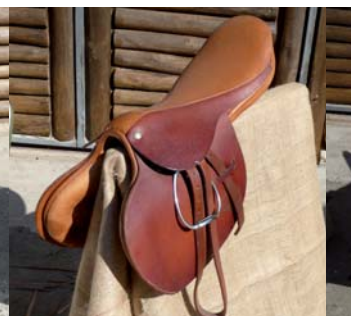

Egiziana

Selle e finimenti da tutto il mondo, nel Museo permanente dell'azienda agrituristica Casetta di Marradi sulle colline toscano-romagnole con Maneggio per grandi e piccoli.

Passeggiate ed escursioni da 1 a 7 giorni.

da corsa